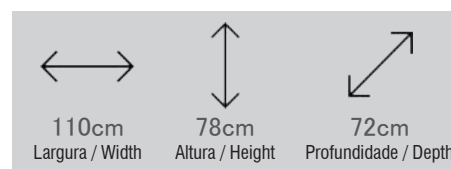

Mega

- DESIGN INDUSTRIAL = MODERNIDADE PARA O SEU LAR
- ESTRUTURA DE AÇO CARBONO 40MMX40MM = MAIOR RESISTÊNCIA
- PINTURA AUTÔMATICA = MAIOR RESISTÊNCIA A CORROSÃO
  - TAMPO DE MDP LAMINADO DUPLA FACE = MAIOR RESISTÊNCIA A RISCOS E UMIDADE
- TEXTURA SUPER TOK QUE IMITA A MADEIRA NATURAL = MAIOR SOFISTICAÇÃO
- BACTERBAN = PROTEGE A SUPERFÍCIE CONTRA BACTÉRIAS E FUNGOS
- BORDA COM ENCABEÇAMENTO DE 30MM = MAIOR RESISTÊNCIA
- SAPATA NOS PÉS = PRÓTEGE O PRODUTO E O PISO CONTRA RISCOS
  - SISTEMA "DO IT YOURSELF" = MONTAGEM FÁCIL E RÁPIDA
  - PRODUTO MODULAR = PERMITE MÚLTIPLAS COMBINAÇÕES

002056

CJ MEGA FLEX TPO LAM CARVALHO MONTREAL 1,10M X 0,72M 2 BANCOS TB PRETO FOSCO

SET MEGA FLEX TOP LAM OAK MONTREAL 1. 1.0M X 0.72M 2 BENCHES MATTE BLACK

002055

BANCO MEGA TB PRETO FOSCO AS LAM CARVALHO MONTREAL 0,99M X 0,34M

BENCH MEGA MATTE BLACK WITH ST LAM OAK MONTREAL 0.99M X 0.34M

002058

MESA FLEX LAM CARVALHO MONTREAL 1,10M X 0,72M TB PRETO FOSCO

TABLE BASE FLEX LAM OAK MONTREAL 1.10M X 0.72M MATTE BLACK