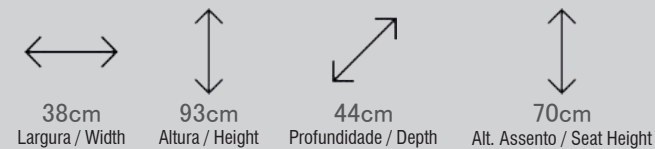

COLEÇÃO Dani

17606ADADBZCL

CJ BISTRO DANI TPO LAM AMENDOIA 0,65M RED 2 BANQ TB PRETO FOSCO AS CARAMELO
SET BISTRÔ DANI TOP LAM ALMOND 0.65M ROUND 2 STOOLS TB MATTE BLACK ST CAMEL

S1007PFCL

BANQUETA DANI TB PRETO FOSTO AS CARAMELO
STOOL DANI TB MATTE BLACK ST CAMEL

176PFAD

MESA BISTRO TB PRETO FOSCO C/ TPO LAM AMENDOIA 0,65M REDONDO
TABLE BISTRO TB MATTE BLACK TOP LAM ALMOND 0.65M ROUND

CONFIRA OS DETALHES DO PRODUTO AQUI
CHECK OUT PRODUCT DETAILS HERE