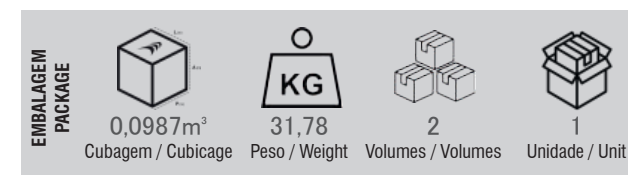

- DESIGN INDUSTRIAL = MODERNIDADE PARA O SEU LAR
- ESTRUTURA DE AÇO CARBONO 20MM x 20MM = MAIOR RESISTÊNCIA
- PINTURA AUTOMOTIVA = MAIOR RESISTÊNCIA
- PRATELEIRAS DE 15MM DE ESPESSURA = MAIOR DURABILIDADE
- TRÊS PRATELEIRAS = MELHOR APROVEITAMENTO DO ESPAÇO
- MDP LAMINADO DUPLA FACE = MAIOR RESISTÊNCIA A RISCOS E ÚMIDADE
- TEXTURA SUPER TOK QUE IMITA A MADEIRA NATURAL = MAIOR SOFISTICAÇÃO
- BACTERBAN = PROTEGE A SUPERFÍCIE CONTRA BACTÉRIAS E FUNGOS
- GAVETAS COM CORREDIÇAS METÁLICAS = MAIOR DURABILIDADE
- DUAS GAVETAS E DOIS NICHOS = MELHOR APROVEITAMENTO DO ESPAÇO
- SAPATA NOS PÉS = PROTEGE O PRODUTO E O PISO CONTRA RISCOS
- PRODUTO MODULAR = PERMITE MÚLTIPLAS COMBINAÇÕES

002044

ROUPEIRO CLOSET MADRI MÓDULO ELE 2 GAVETAS LAM CARVALHO MONTREAL TB PRETO FOSCO
WARDROBE CLOSET MADRI MODULE MAN 2 DRAWERS LAM OAK MONTREAL TB MATTE BLACK