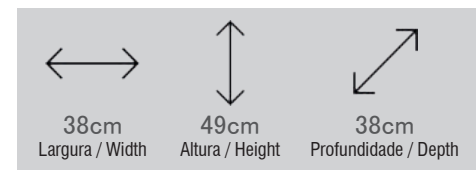

Bia

- DESIGN INDUSTRIAL = MODERNIDADE PARA O SEU LAR
- ESTRUTURA DE AÇO CARBONO 5/8" = MAIOR RESISTÊNCIA
- PINTURA AUTOMOTIVA = MAIOR RESISTÊNCIA A CORROSÃO
- ASSENTO COM COURINO SINTÉTICO = FÁCIL LIMPEZA
- SAPATA NOS PÉS = PROTEGE O PRODUTO E O PISO CONTRA RISCOS
- SISTEMA "DO IT YOURSELF" = MONTAGEM FÁCIL E RÁPIDA
- BANQUETAS EMPILHÁVEIS = MAIOR ECONOMIA DE ESPAÇO