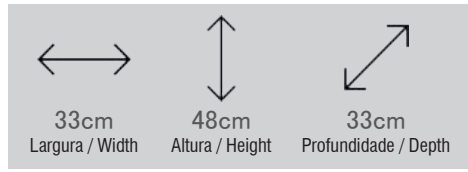

EMBALAGEM PACKAGE

0,0642m³	6,535	1	4
Cubagem / Cubicage	Peso / Weight	Volume / Volume	Unidades / Units