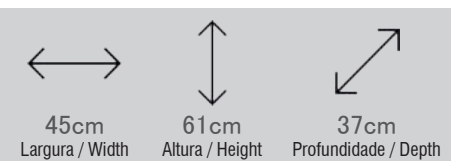

Stilo

- DESIGN INDUSTRIAL = MODERNIDADE PARA O SEU LAR
- ESTRUTURA DE AÇO CARBONO 20MMX20MM = MAIOR RESISTÊNCIA
- PINTURA AUTOMOTIVA = MAIOR RESISTÊNCIA A CORROSÃO
- ASSENTO COM PORCAS GARRA DE AÇO = MAIOR RESISTÊNCIA
- ASSENTO COM COURINO SINTÉTICO = FÁCIL LIMPEZA
- SAPATA NOS PÉS = PROTEGE O PRODUTO E O PISO CONTRA RISCOS
- SISTEMA "DO IT YOURSELF" = MONTAGEM FÁCIL E RÁPIDA

181PFCMPT

CJ MESA BANCADA STILO GOURMET TPO LAM CARVALHO MONTREAL 1,02M X 0,50M 2 BANQ. AS PRETO TB PRETO FOSCO
SET STILO GOURMET COUNTER HEIGHT TABLE TOP LAM OAK MONTREAL 1.02M X 0.50M MATTE BLACK 2 STOOL ST BLACK

181PFCM

MESA BANCADA GOURMET TPO LAM CARVALHO MONTREAL 1,02M X 0,50M TB PRETO FOSCO
GOURMET COUNTER TOP LAM OAK MONTREAL 1.02M X 0.50M TABLE MATTE BLACK

S1009PFPT

BANQUETA STILO TB PRETO FOSCO AS PRETO
STOOL STILO TB MATTE BLACK ST BLACK