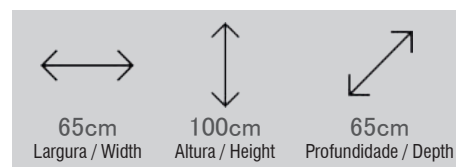

COLEÇÃO Dani

17606ADADBZCL

CJ BISTRO DANI TPO LAM AMENDOIA 0,65M RED 2 BANQ TB PRETO FOSCO AS CARAMELO
SET BISTRÔ DANI TOP LAM ALMOND 0.65M ROUND 2 STOOLS TB MATTE BLACK ST CAMEL

S1007PFCL

BANQUETA DANI TB PRETO FOSTO AS CARAMELO
STOOL DANI TB MATTE BLACK ST CAMEL

176PFAD

MESA BISTRO TB PRETO FOSCO C/ TPO LAM AMENDOIA 0,65M REDONDO
TABLE BISTRO TB MATTE BLACK TOP LAM ALMOND 0.65M ROUND

CONFIRA OS DETALHES DO PRODUTO AQUI
CHECK OUT PRODUCT DETAILS HERE