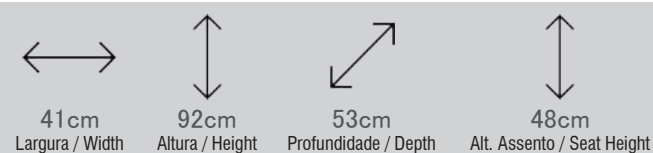

Desde 1969 a escolha inteligente!

LINHA 2024/2025

COLEÇÃO Barcelona

CONFIRA A COLEÇÃO COMPLETA AQUI
CHECK OUT THE ENTIRE COLECTION HERE

589D030FWHCHLB

CJ BARCELONA IBIZA TPO MDF-VIDRO OFFWHITE 1,20M X 0,90M 4CAD TB CHAMPANHE ASSENTO LINHO BEGE
SET BARCELONA IBIZA TOP MDF-GLASS OFFWHITE 1,20M X 0,90M 4CHAIRS TB CHAMPAGNE ST BEIGE LINEN