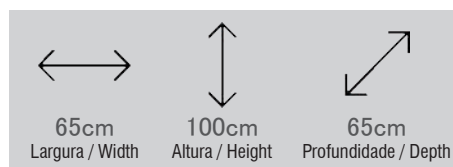

COLEÇÃO Dani

17606ADADPFCL CJ BISTRO DANI TAMPO LAM AMENDOA 0,65M RED 2 BANQ TUBO PRETO FOSCO ASSENTO CARAMELO
SET BISTRÔ DANI TOP LAM ALMOND 0.65M ROUND 2 STOOLS TB MATTE BLACK ST CARAMEL

S1007PFCL BANQUETA DANI TB PRETO FOSTO ASSENTO CARAMELO
STOOL DANI TB MATTE BLACK ST CARAMEL

176PFAD MESA BISTRO TB PRETO FOSCO C/ TPO LAM AMENDOA 0,65M REDONDO
TABLE BISTRO TB MATTE BLACK TOP LAM ALMOND 0.65M ROUND

CONFIRA OS DETALHES DO PRODUTO AQUI
CHECK OUT PRODUCT DETAILS HERE