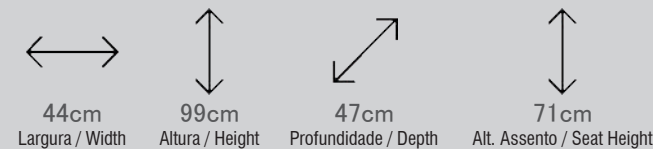

42406ADADPFLB

CJ BISTRO PARIS TAMPO LAM AMENDOIA 0,65M RED 2 BANQ TUBO PRETO FOSCO ASSENTO LINHO BEGE
SET BISTRÔ PARIS TAMPO LAM ALMOND 0.65M ROUND 2 STOOLS TB MATTE BLACK ST BEIGE LINEN

S1010PFLB

BANQUETA PARIS TB PRETO FOSCO AS LINHO BEGE
STOOL PARIS TB MATTE BLACK ST BEIGE LINEN

176PFAD

MESA BISTRO TB PRETO FOSCO C/ TAMPO LAM AMENDOIA 0,65M REDONDO
TABLE BISTRO TB MATTE BLACK TOP LAM ALMOND 0.65M ROUND

CONFIRA OS DETALHES DO PRODUTO AQUI
CHECK OUT PRODUCT DETAILS HERE