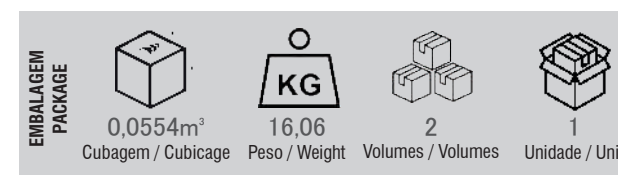

Mega

- DESIGN INDUSTRIAL = MODERNIDADE PARA O SEU LAR
- ESTRUTURA DE AÇO CARBONO 40MMX40MM = MAIOR RESISTÊNCIA
- PINTURA AUTÔMOTIVA = MAIOR RESISTÊNCIA A CORROSÃO
  - TAMPO DE MDP LAMINADO DUPLA FACE = MAIOR RESISTÊNCIA A RISCOS E UMIDADE
- TEXTURA SUPER TOK QUE IMITA A MADEIRA NATURAL = MAIOR SOFISTICAÇÃO
- BACTERBAN = PROTEGE A SUPERFÍCIE CONTRA BACTÉRIAS E FUNGOS
- BORDA COM ENCABEÇAMENTO DE 30MM = MAIOR RESISTÊNCIA
- SAPATA NOS PÉS = PRÔTEGE O PRODUTO E O PISO CONTRA RISCOS
  - SISTEMA "DO IT YOURSELF" = MONTAGEM FÁCIL E RÁPIDA
  - PRODUTO MODULAR = PERMITE MÚLTIPLAS COMBINAÇÕES

002056

CJ MEGA FLEX TAMPO LAM CARVALHO MONTREAL 1,10M X 0,72M 2 BANCOS TUBO PRETO FOSCO

SET MEGA FLEX TOP LAM OAK MONTREAL 1. 1.0M X 0.72M 2 BENCHES MATTE BLACK

002055

BANCO MEGA TUBO PRETO FOSCO ASSENTO LAM CARVALHO MONTREAL 0,99M X 0,33M
BENCH MEGA MATTE BLACK WITH ST LAM OAK MONTREAL 0.99M X 0.33M

002058

MESA FLEX LAM CARVALHO MONTREAL 1,10M X 0,72M TUBO PRETO FOSCO
TABLE BASE FLEX LAM OAK MONTREAL 1.10M X 0.72M MATTE BLACK