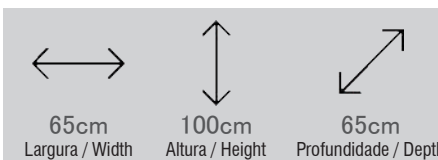

COLEÇÃO Paris

42406ADADPFLB

CJ BISTRO PARIS TAMPO LAM AMENDOIA 0,65M RED 2 BANQ TUBO PRETO FOSCO ASSENTO LINHO BEGE
SET BISTRÔ PARIS TAMPO LAM ALMOND 0.65M ROUND 2 STOOLS TB MATTE BLACK ST BEIGE LINEN

S1010PFLB

BANQUETA PARIS TB PRETO FOSCO AS LINHO BEGE
STOOL PARIS TB MATTE BLACK ST BEIGE LINEN

176PFAD

MESA BISTRO TB PRETO FOSCO C/ TAMPO LAM AMENDOIA 0,65M REDONDO
TABLE BISTRO TB MATTE BLACK TOP LAM ALMOND 0.65M ROUND

CONFIRA OS DETALHES DO PRODUTO AQUI
CHECK OUT PRODUCT DETAILS HERE