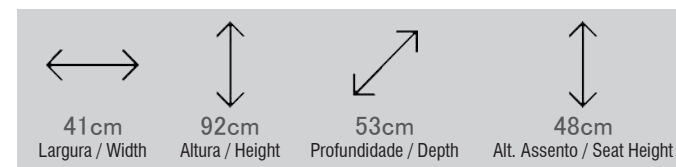

COLEÇÃO Barcelona

CONFIRA A COLEÇÃO COMPLETA AQUI
CHECK OUT THE ENTIRE COLLECTION HERE

589D030FWHCHAC

CJ BARCELONA IBIZA TAMPO MDF-VIDRO OFFWHITE 1,20M X 0,90M 4CAD TUBO CHAMPANHE ENCOSTO AREIA COM CACAU
SET BARCELONA IBIZA TOP MDF-GLASS OFFWHITE 1,20M X 0,90M 4CHAIRS TB CHAMPAGNE BACKREST SAND WITH COCOA

184CHOFWH

MESA CIPLAFE IBIZA TUBO CHAMPANHE COM TAMPO MDF-VIDRO OFFWHITE 1,20M X 0,90M
TABLE BASE IBIZA TUBO CHAMPAGNE WITH TOP MDF-GLASS 1,20M X 0,90M

4016DCHAC

CADEIRA BARCELONA TUBO CHAMPANHE ENCOSTO AREIA COM CACAU
CHAIR BARCELONA TUBO CHAMPAGNE BACKREST SAND WITH COCOA

- ASSENTO E ENCOSTO ESTOFADO = MAIOR CONFORTO
- ESTRUTURA EM AÇO CARBONO 20MM X 20MM = MAIOR DURABILIDADE
- PINTURA AUTOMOTIVA = MAIOR RESISTÊNCIA A CORROSÃO
- ASSENTO E ENCOSTO COM PORCAS GARRA DE AÇO = MAIOR RESISTÊNCIA
  - SUPORTA ATÉ 120KG
- SISTEMA "DO IT YOURSELF" = MONTAGEM FÁCIL E RÁPIDA
- SAPATAS NOS PÉS = PROTEGE O PRODUTO E O PISO CONTRA RISCOS