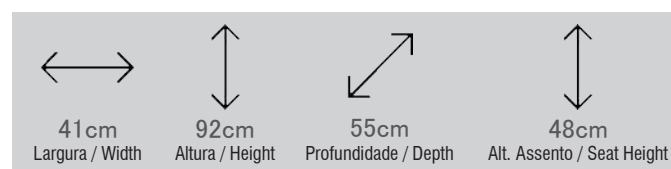

COLEÇÃO Dubai

CONFIRA A COLEÇÃO COMPLETA AQUI
CHECK OUT THE ENTIRE COLLECTION HERE

557D020WADPFLM

CJ DUBAI MIX LAM AMENDOIA TAMPO VIDRO OFFWHITE 1,40M 6CAD TUBO PRETO FOSCO ASSENTO LINHO MARROM
SET DUBAI MIX LAM ALMOND TOP GLASS OFFWHITE 1,40M 6CHAIRS TB MATTE BLACK ST BROWN LINEN

142PFAD

BASE MESA MIX LAM AMENDOIA TUBO PRETO FOSCO P/ TAMPO VIDRO 1,40M X 0,80M
TABLE BASE MIX LAM ALMOND TB MATTE BLACK FOR TOP GLASS 1.40M X 0.80M

9986OFWH

TAMPO VIDRO OFFWHITE 1,40M X 0,80M X 8MM
TOP GLASS OFFWHITE 1.40M X 0.80M X 8MM

4017DPFLM

CADEIRA DUBAI TUBO PRETO FOSCO ASSENTO LINHO MARROM
CHAIR DUBAI TUBO MATTE BLACK ST BROWN LINEN

- ASSENTO E ENCOSTO ESTOFADO = MAIOR CONFORTO
- ESTRUTURA EM AÇO CARBONO 20MM X 20MM = MAIOR DURABILIDADE
- PINTURA AUTOMOTIVA = MAIOR RESISTÊNCIA A CORROSÃO
- ASSENTO E ENCOSTO COM PORCAS GARRA DE AÇO = MAIOR RESISTÊNCIA
- ASSENTO COM COURINO SINTÉTICO = FÁCIL LIMPEZA
- SISTEMA "DO IT YOURSELF" = MONTAGEM FÁCIL E RÁPIDA
- SAPATAS NOS PÉS = PROTEGE O PRODUTO E O PISO CONTRA RISCOS
- SUPORTA ATÉ 120KG