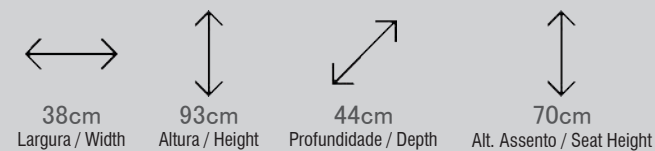

COLEÇÃO Dani

17606ADADPFCL CJ BISTRO DANI TAMPO LAM AMENDOA 0,65M RED 2 BANQ TUBO PRETO FOSCO ASSENTO CARAMELO
SET BISTRÔ DANI TOP LAM ALMOND 0.65M ROUND 2 STOOLS TB MATTE BLACK ST CARAMEL

S1007PFCL BANQUETA DANI TB PRETO FOSTO ASSENTO CARAMELO
STOOL DANI TB MATTE BLACK ST CARAMEL

176PFAD MESA BISTRO TB PRETO FOSCO C/ TPO LAM AMENDOA 0,65M REDONDO
TABLE BISTRO TB MATTE BLACK TOP LAM ALMOND 0.65M ROUND

CONFIRA OS DETALHES DO PRODUTO AQUI
CHECK OUT PRODUCT DETAILS HERE