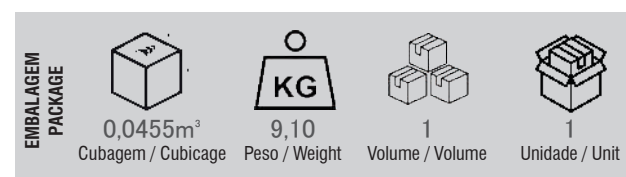

COLEÇÃO Mega

CONFIRA OS DETALHES DO PRODUTO AQUI
CHECK OUT PRODUCT DETAILS HERE

002054

CJ MEGA FLEX TAMPO LAM AMENDOIA 1,10M X 0,72M 2 BANCOS TUBO PRETO FOSCO

SET MEGA FLEX TOP LAM ALMOND 1. 10M X 0.72M 2 BENCHES MATTE BLACK

002053

BANCO MEGA TB PRETO FOSCO AS LAM AMENDOIA 0,99M X 0,34M

BENCH MEGA MATTE BLACK WITH ST LAM ALMOND 0.99M X 0.34M

002057

MESA FLEX LAM AMENDOIA 1,10M X 0,72M TB PRETO FOSCO

TABLE BASE FLEX LAM ALMOND 1.10M X 0.72M MATTE BLACK

- DESIGN INDUSTRIAL = MODERNIDADE PARA O SEU LAR
- ESTRUTURA DE AÇO CARBONO 40MMX40MM = MAIOR RESISTÊNCIA
- PINTURA AUTÔMOTIVA = MAIOR RESISTÊNCIA A CORROSÃO
- ASSENTO DE MDP LAMINADO DUPLA FACE = MAIOR RESISTÊNCIA A RISCOS E UMIDADE
- TEXTURA SUPER TOK QUE IMITA A MADEIRA NATURAL = MAIOR SOFISTICAÇÃO
- BACTERBAN = PROTEGE A SUPERFÍCIE CONTRA BACTÉRIAS E FUNGOS
- BORDA COM ENCABEÇAMENTO DE 30MM = MAIOR RESISTÊNCIA
- SAPATA NOS PÉS = PRÓTEGE O PRODUTO E O PISO CONTRA RISCOS
- SISTEMA "DO IT YOURSELF" = MONTAGEM FÁCIL E RÁPIDA
- PRODUTO MODULAR = PERMITE MÚLTIPLAS COMBINAÇÕES