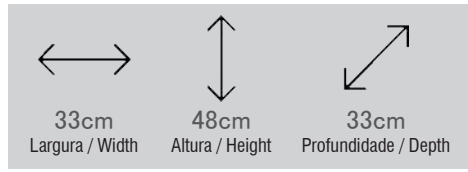

EMBALAGEM PACKAGE

0,0642m³	6,535	1	4
Cubagem / Cubicage	Peso / Weight	Volume / Volume	Unidades / Units