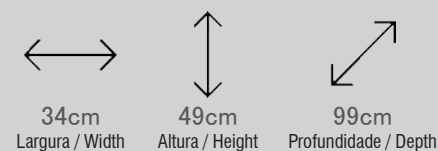

002054

CJ MEGA FLEX TAMPO LAM AMENDOIA 1,10M X 0,72M 2 BANCOS TUBO PRETO FOSCO

SET MEGA FLEX TOP LAM ALMOND 1. 10M X 0.72M 2 BENCHES MATTE BLACK

002053

BANCO MEGA TB PRETO FOSCO AS LAM AMENDOIA 0,99M X 0,34M

BENCH MEGA MATTE BLACK WITH ST LAM ALMOND 0.99M X 0.34M

002057

MESA FLEX LAM AMENDOIA 1,10M X 0,72M TB PRETO FOSCO

TABLE BASE FLEX LAM ALMOND 1.10M X 0.72M MATTE BLACK

- DESIGN INDUSTRIAL = MODERNIDADE PARA O SEU LAR
- ESTRUTURA DE AÇO CARBONO 40MMX40MM = MAIOR RESISTÊNCIA
- PINTURA AUTÔMOTIVA = MAIOR RESISTÊNCIA A CORROSÃO
- ASSENTO DE MDP LAMINADO DUPLA FACE = MAIOR RESISTÊNCIA A RISCOS E UMIDADE
- TEXTURA SUPER TOK QUE IMITA A MADEIRA NATURAL = MAIOR SOFISTICAÇÃO
- BACTERBAN = PROTEGE A SUPERFÍCIE CONTRA BACTÉRIAS E FUNGOS
- BORDA COM ENCABEÇAMENTO DE 30MM = MAIOR RESISTÊNCIA
- SAPATA NOS PÉS = PRÓTEGE O PRODUTO E O PISO CONTRA RISCOS
- SISTEMA "DO IT YOURSELF" = MONTAGEM FÁCIL E RÁPIDA
- PRODUTO MODULAR = PERMITE MÚLTIPLAS COMBINAÇÕES